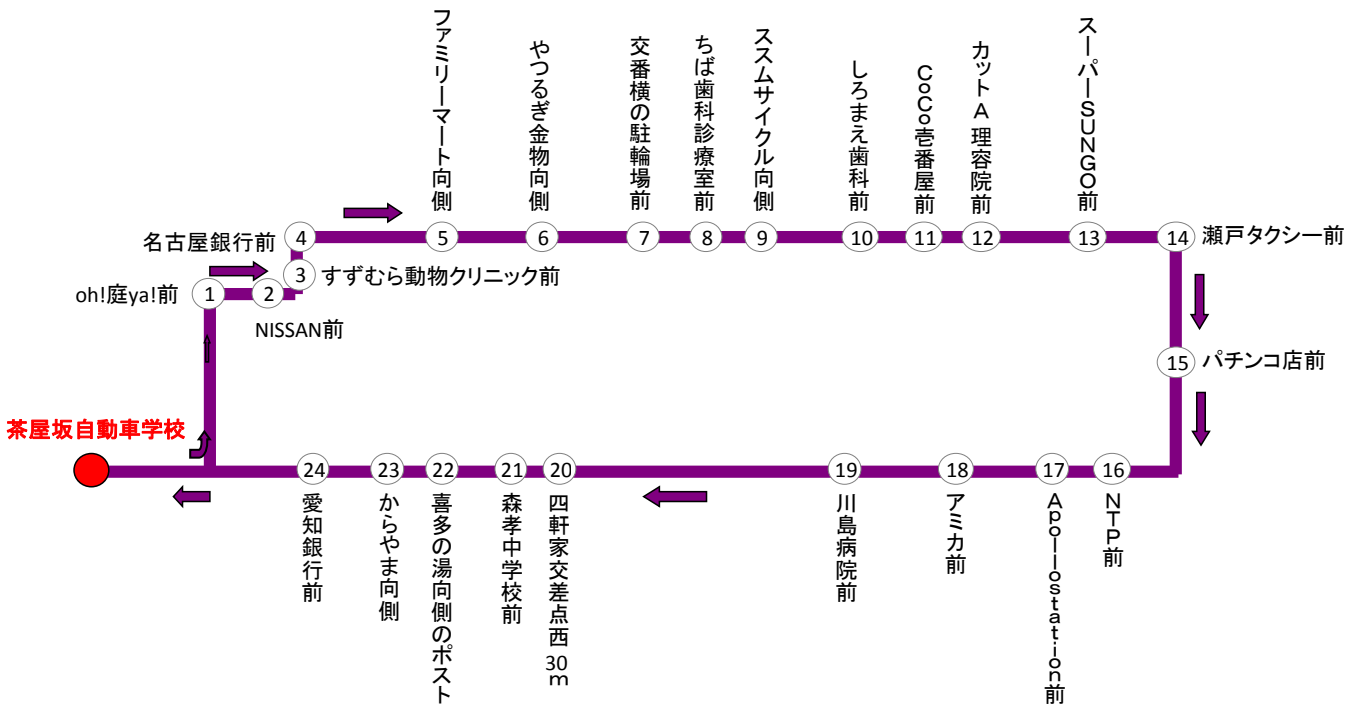

②印場・三郷方面

停車場所	番号	目標	1便	2便	3便	4便	5便	6便	平日	平日	土曜
学校発		玄関前	7:50	9:05	12:20	13:55	16:00	17:05	19:20	20:20	17:00
苗代	1	oh!庭ya!前		9:11	12:26	14:01	16:06	17:11	送り専用	送り専用	土曜 (17:05は運休です)
中井	2	NISSAN前		9:12	12:27	14:02	16:07	17:12			
喜多山南	3	すずむら動物クリニック前		9:13	12:28	14:03	16:08	17:13			
喜多山	4	名古屋銀行前	8:00	9:15	12:30	14:05	16:10	17:15			
大森	5	ファミリーマート向側	8:03	9:18	12:32	14:07	16:12	17:18			
八剣	6	やつるぎ金物向側	8:04	9:20	12:34	14:09	16:14	17:20			
印場駅	7	交番横の駐輪場前	8:07	9:23	12:36	14:11	16:16	17:23			
印場	8	ちば歯科診療室前	8:09	9:24	12:37	14:12	16:17	17:24			
旭前	9	ススムサイクル向側	8:10	9:25	12:38	14:13	16:18	17:25			
城前	10	しろまえ歯科前	8:11	9:26	12:39	14:14	16:19	17:26			
旭市役所	11	CoCo壱番屋前	8:12	9:27	12:40	14:15	16:20	17:27			
東大道	12	カットA美容院前	8:14	9:29	12:42	14:17	16:22	17:29			
南原山	13	スーパーSUNGO前	8:16	9:32	12:45	14:20	16:25	17:32			
三郷	14	瀬戸タクシー前	8:19	9:35	12:50	14:25	16:30	17:35			
井田町	15	パチンコ店前	8:21	9:37	12:52	14:26	16:32	17:37			
坂上	16	NTP前	8:27	9:40	12:54	14:30	16:34	17:40			
東本地ヶ原	17	apollostation前	8:28	9:41	12:55	14:31	16:35	17:41			
晴丘	18	アマカ前	8:30	9:43	12:57	14:33	16:37	17:43			
西本地ヶ原	19	川島病院前	8:32	9:45	12:59	14:35	16:39	17:44			
四軒家	20	四軒家交差点西30m	8:34	9:47	13:00	14:36	16:41	17:45			
四軒家西	21	森孝中学校前	8:35	9:48	13:03	14:37	16:42	17:47			
三軒家	22	喜多の湯向側のポスト	8:36	9:49	13:04	14:38	16:43	17:48			
元補	23	からやま向側	8:37	9:50	13:05	14:40	16:44	17:49			
引山	24	愛知銀行前	8:39	9:52	13:07	14:42	16:46	17:51			
学校着			9:00	10:00	13:15	14:50	16:55	18:05			

※ご利用の際は到着時刻前後5～7分間は停留所でお待ちいただき、バスが近づいたら**早めに手をあげて**お知らせください。

自動車学校発スクールバスの乗り場

- 当校玄関前に止まりますので、方面を確認してご乗車ください。
- 最終時限終了後のバスだけはコース内（構造実習室横）より発車しますのでそちらからご乗車ください。

無料スクールバス利用時のご注意

- 交通状況や天候などによって遅れる場合がありますのでご了承ください。
- ご利用の際は到着時刻前後5～7分間は停留所でお待ちいただき、バスが近づいたら**早めに手をあげて**お知らせください。
- ご利用の際は事故防止の為シートベルトの着用をお願いいたします。
- 日曜・祝日及び当校の休校日は運休です。
- お申込み、ご入校の際にもお気軽にご利用ください。
- 乗車場所は予告なく変更となる場合がございます。