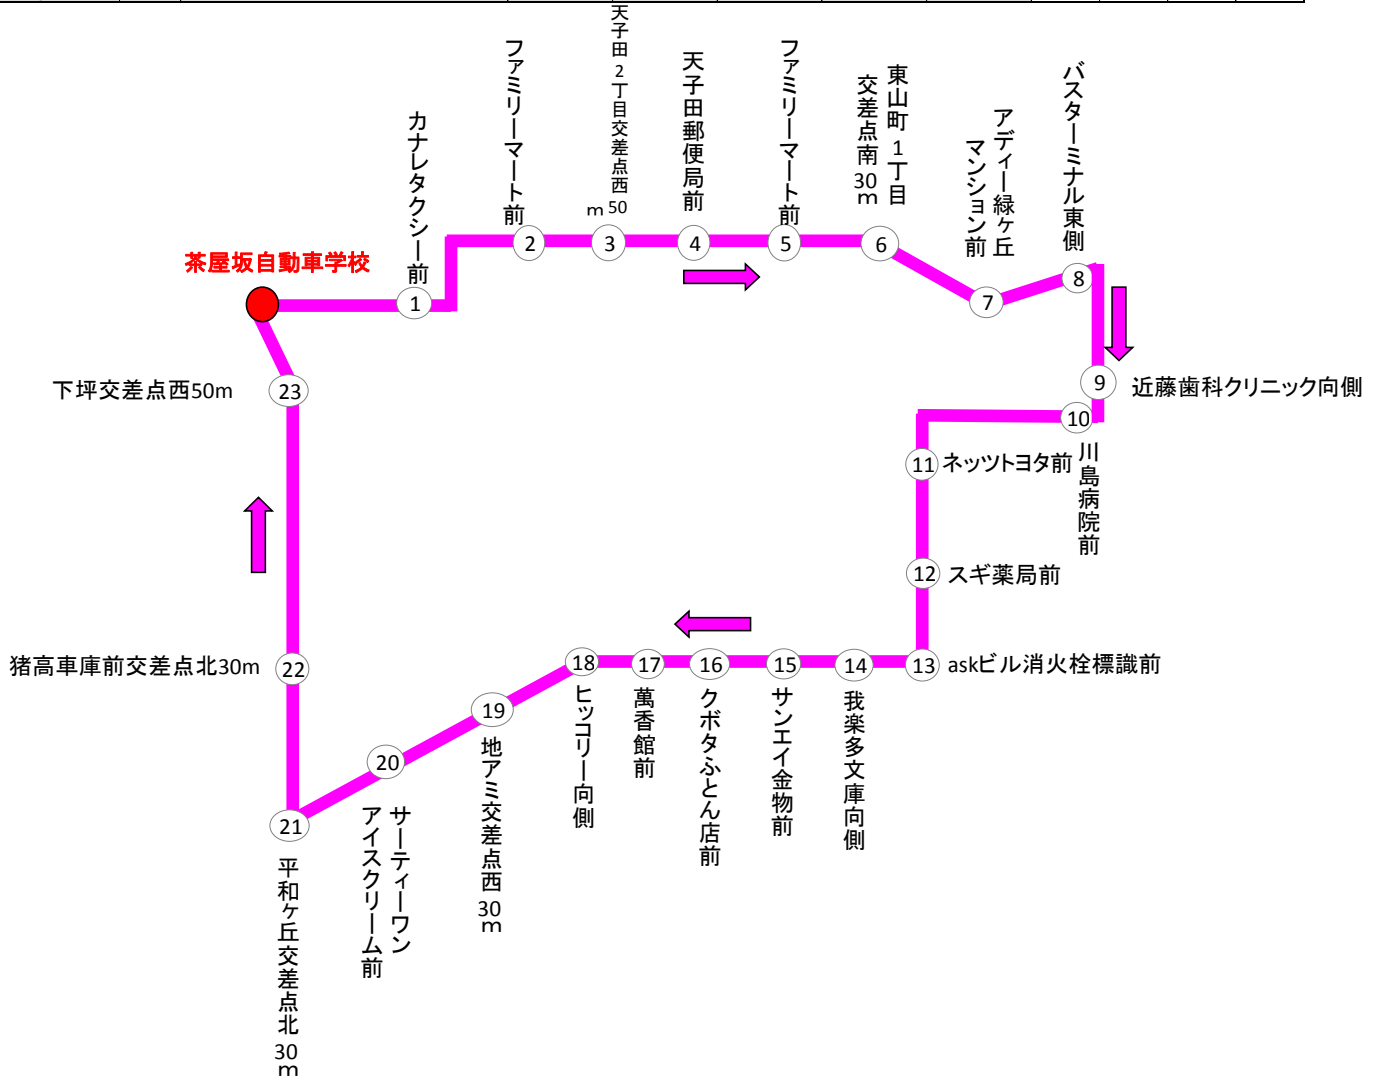

※ご利用の際は到着時刻前後5～7分間は停留所でお待ちいただき、  
バスが近づいたら**早めに手をあげて**お知らせください。

### ④ 本地・藤が丘方面

停車場所	番号	目標	1便	2便	3便	4便	5便	平日	平日	土曜	土曜
学校発		玄関前	8:00	9:05	12:20	15:00	17:05	19:20	20:20	16:00	17:00
引山	1	カナレタクシー前	8:03	9:08	12:23	15:03	17:08	送り専用	送り専用	送り専用	送り専用 (17:05は運休です)
原境町	2	ファミリーマート前	8:05	9:10	12:25	15:05	17:10				
天子田	3	天子田2丁目交差点西50m	8:06	9:11	12:26	15:06	17:11				
向野田	4	天子田郵便局前	8:07	9:12	12:27	15:07	17:12				
西山町	5	ファミリーマート前	8:08	9:13	12:28	15:08	17:13				
東山町1	6	東山町1丁目交差点南30m	8:10	9:14	12:29	15:09	17:15				
本地	7	アディー緑ヶ丘マンション前	8:11	9:15	12:30	15:10	17:16				
本地住宅	8	バスターミナル東側	8:16	9:20	12:35	15:15	17:21				
本地原小学校	9	近藤歯科クリニック向側	8:18	9:21	12:37	15:17	17:23				
西本地ヶ原	10	川島病院前	8:21	9:22	12:38	15:18	17:24				
四軒家	11	ネットヨタ前	8:23	9:24	12:40	15:20	17:26				
富が丘	12	スギ薬局前	8:25	9:27	12:43	15:23	17:28				
藤ヶ丘駅前	13	askビル消火栓標識前	8:28	9:33	12:48	15:28	17:33				
明が丘	14	我楽多文庫向側	8:30	9:35	12:50	15:30	17:35				
石が根	15	サンエイ金物前	8:32	9:37	12:51	15:31	17:36				
藤森1	16	クボタふとん店前	8:33	9:38	12:52	15:32	17:37				
猪高台	17	萬香館前	8:34	9:39	12:53	15:33	17:38				
名東図書館	18	ヒッコリー向側	8:35	9:40	12:54	15:34	17:39				
地アミ	19	地アミ交差点西30m	8:36	9:41	12:55	15:35	17:40				
平和ヶ丘5	20	サーティーワンアイスクリーム前	8:38	9:42	12:56	15:36	17:41				
平和ヶ丘	21	平和ヶ丘交差点北30m	8:39	9:43	12:57	15:37	17:42				
猪高車庫前	22	猪高車庫前交差点北30m	8:41	9:44	12:58	15:38	17:43				
下坪	23	下坪交差点西50m	8:43	9:45	12:59	15:39	17:44				
学校着			9:00	9:55	13:10	15:50	17:55				

## 自動車学校発スクールバスの乗り場

- 当校玄関前に止まりますので、方面を確認してご乗車ください。
- 最終時限終了後のバスだけはコース内（構造実習室横）より発車しますのでそちらからご乗車ください。

## 無料スクールバス利用時のご注意

- 交通状況や天候などによって遅れる場合がありますのでご了承ください。
- ご利用の際は到着時刻前後5～7分間は停留所でお待ちいただき、バスが近づいたら**早めに手をあげて**お知らせください。
- ご利用の際は事故防止の為シートベルトの着用をお願いいたします。
- 日曜・祝日及び当校の休校日は運休です。
- お申込み、ご入校の際にもお気軽にご利用ください。
- 乗車場所は予告なく変更となる場合がございます。