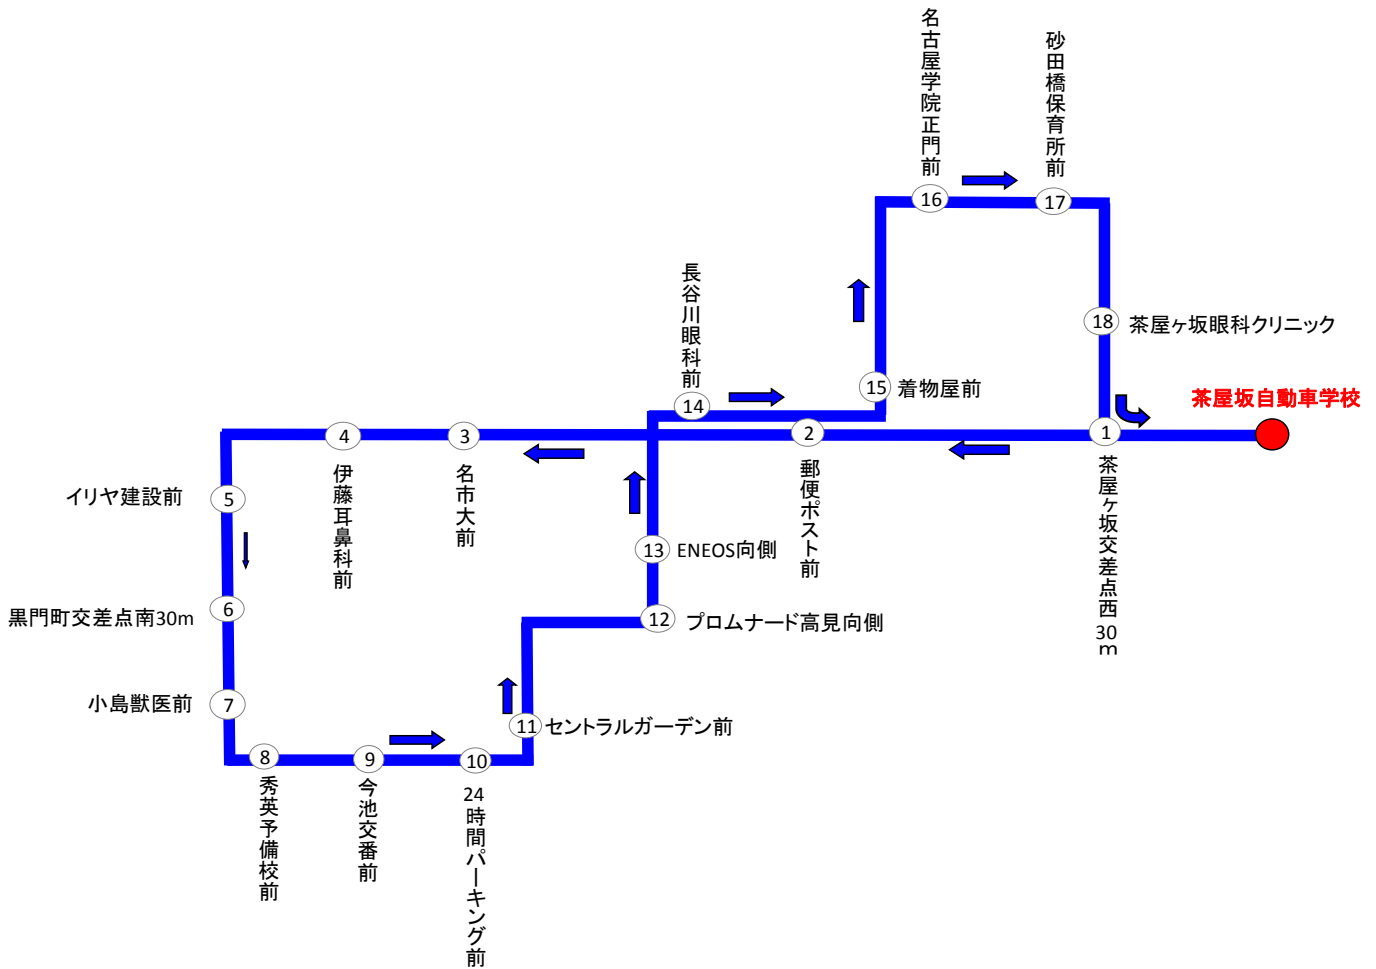

①千種・今池方面

停車場所	番号	目標	1便	2便	3便	4便	5便	6便	平日	平日	土曜
学校発		玄関前	7:50	9:05	12:20	14:00	16:00	17:05	19:20	20:20	17:00
茶屋ヶ坂	1	茶屋ヶ坂交差点西30m		9:11	12:26	14:06	16:06	17:11	送り専用	送り専用	送り専用 (17:05は運休です)
谷口西	2	郵便ポスト前		9:16	12:29	14:09	16:09	17:16			
菅場	3	名市大前		9:17	12:30	14:10	16:10	17:17			
古出来	4	伊藤耳鼻科前	8:20	9:20	12:32	14:12	16:12	17:20			
新出来	5	イリヤ建設前	8:21	9:22	12:34	14:14	16:14	17:22			
黒門町	6	黒門町交差点南30m	8:22	9:24	12:36	14:16	16:16	17:24			
筒井3	7	小島獣医前	8:23	9:26	12:38	14:18	16:18	17:26			
千種駅北	8	秀英予備校前	8:30	9:30	12:42	14:22	16:22	17:30			
今池北	9	今池交番前	8:32	9:32	12:44	14:24	16:24	17:32			
池下駅西	10	24時間パーキング前	8:34	9:34	12:46	14:26	16:26	17:34			
高見2	11	セントラルガーデン前	8:35	9:35	12:47	14:27	16:27	17:35			
若水	12	プロムナード高見向側	8:39	9:39	12:51	14:31	16:31	17:39			
名電高校前	13	ENEOS向側	8:41	9:41	12:53	14:33	16:33	17:41			
清明山	14	長谷川眼科前	8:43	9:43	12:55	14:35	16:35	17:43			
谷口	15	着物屋前	8:45	9:45	12:57	14:37	16:37	17:45			
砂田橋	16	名古屋学院正門前	8:47	9:47	12:58	14:38	16:38	17:47			
大幸団地	17	砂田橋保育所前	8:48	9:48	12:59	14:39	16:39	17:48			
茶屋ヶ坂駅	18	茶屋ヶ坂眼科クリニック前	8:50	9:50	13:00	14:40	16:40	17:50			
学校着			9:00	10:00	13:10	14:50	16:50	18:00			

※ご利用の際は到着時刻前後5～7分間は停留所でお待ちいただき、バスが近づいたら**早めに手をあげて**お知らせください。

自動車学校発スクールバスの乗り場

- 当校玄関前に止まりますので、方面を確認してご乗車ください。
- 最終時限終了後のバスだけはコース内（構造実習室横）より発車しますので
そちらからご乗車ください。

無料スクールバス利用時のご注意

- 交通状況や天候などによって遅れる場合がありますのでご了承ください。
- ご利用の際は到着時刻前後5～7分間は停留所でお待ちいただき、バスが近づいたら**早めに手をあげて**お知らせください。
- ご利用の際は事故防止の為シートベルトの着用をお願いいたします。
- 日曜・祝日及び当校の休校日は運休です。
- お申込み、ご入校の際にもお気軽にご利用ください。
- 乗車場所は予告なく変更となる場合がございます。