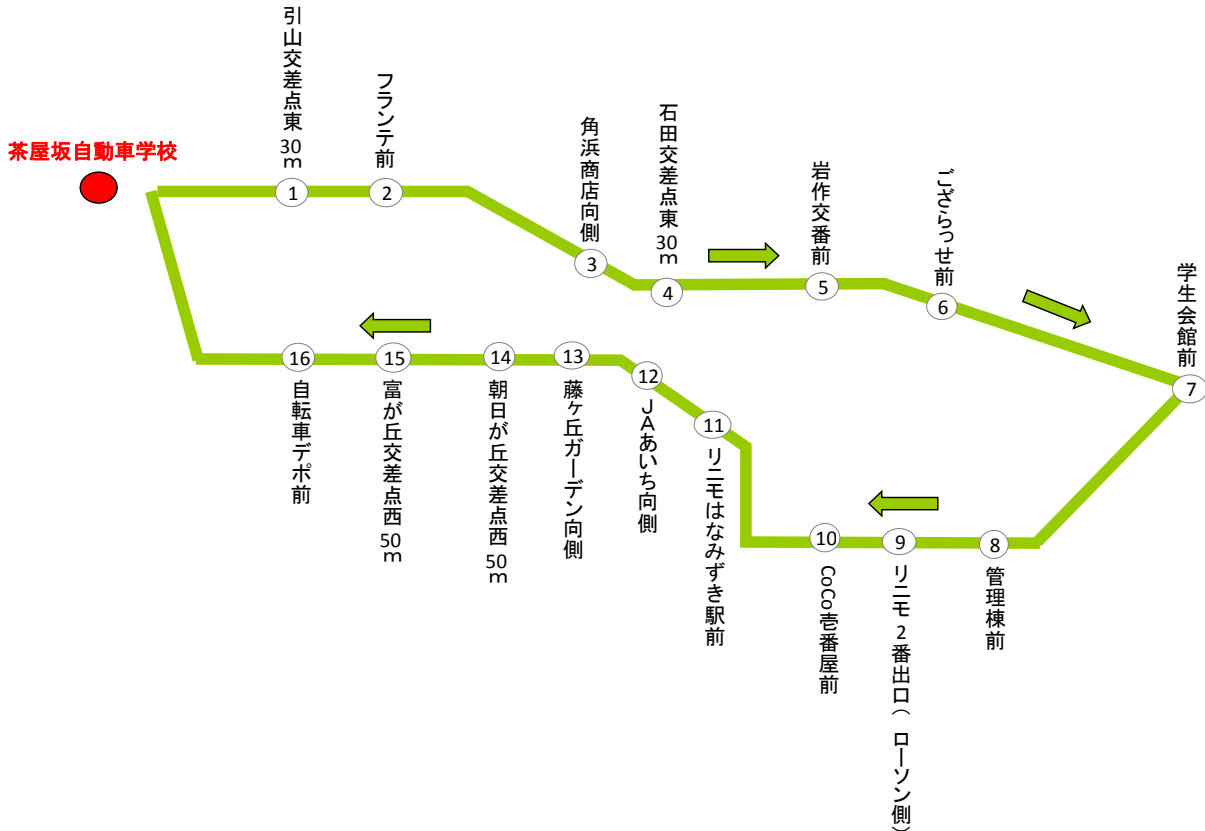

## ⑥ 県立大・芸術大方面

停車場所	番号	目標	1便	2便	3便	4便	平日	平日	土曜
学校発		玄関前	11:40	14:00	15:40	17:15	19:20	20:20	17:00
引山	1	引山交差点東30m	11:45	14:05	15:45	17:20	送り専用	送り専用	※土曜日3便目の学校発は16:00です 送り専用(17:15は連休です)
四軒家	2	フロンテ前	11:50	14:10	15:50	17:25			
落合	3	角浜商店向側	11:54	14:14	15:54	17:30			
石田	4	石田交差点東30m	11:55	14:15	15:55	17:31			
長久手市役所	5	岩作交番前	11:56	14:16	15:56	17:33			
前熊	6	ござらっせ前	12:00	14:20	16:00	17:38			
県立大学	7	学生会館前	12:10	14:30	16:10	17:50			
芸術大学	8	管理棟前	12:20	14:40	16:20	18:00			
長久手古戦場	9	リニモ2番出口(ローソン側)	12:25	14:45	16:25	18:06			
アビタ向側	10	CoCo壱番屋前	12:27	14:47	16:27	18:09			
はなみずき通り	11	リニモはなみずき駅前	12:29	14:49	16:29	18:11			
塚田	12	JAあいち向側	12:32	14:52	16:32	18:14			
南原山	13	藤ヶ丘ガーデン向側	12:34	14:54	16:34	18:16			
朝日が丘	14	朝日が丘交差点西50m	12:36	14:56	16:36	18:18			
富が丘	15	富が丘交差点西50m	12:38	14:58	16:38	18:20			
明德公園北	16	自転車デポ前	12:40	15:00	16:40	18:23			
学校着			12:50	15:10	16:50	18:35			

※ジブリパーク開園に伴い土曜日は(7)県立大学の停車は予約制となります。  
土曜日に(7)県立大学から乗車をご希望の方は3日前までに予約をお願い致します。

※ご利用の際は到着時刻前後5～7分間は停留所でお待ちいただき、バスが近づいたら**早めに手をあげて**お知らせください。

## 自動車学校発スクールバスの乗り場

- 当校玄関前に止まりますので、方面を確認してご乗車ください。
- 最終时限終了後のバスだけはコース内（構造実習室横）より発車しますのでそちらからご乗車ください。

## 無料スクールバス利用時のご注意

- 交通状況や天候などによって遅れる場合がありますのでご了承ください。
- ご利用の際は到着時刻前後5～7分間は停留所でお待ちいただき、バスが近づいたら**早めに手をあげて**お知らせください。
- ご利用の際は事故防止の為シートベルトの着用をお願いいたします。
- 日曜・祝日及び当校の休校日は運休です。
- お申込み、ご入校の際にもお気軽にご利用ください。
- 乗車場所は予告なく変更となる場合がございます。