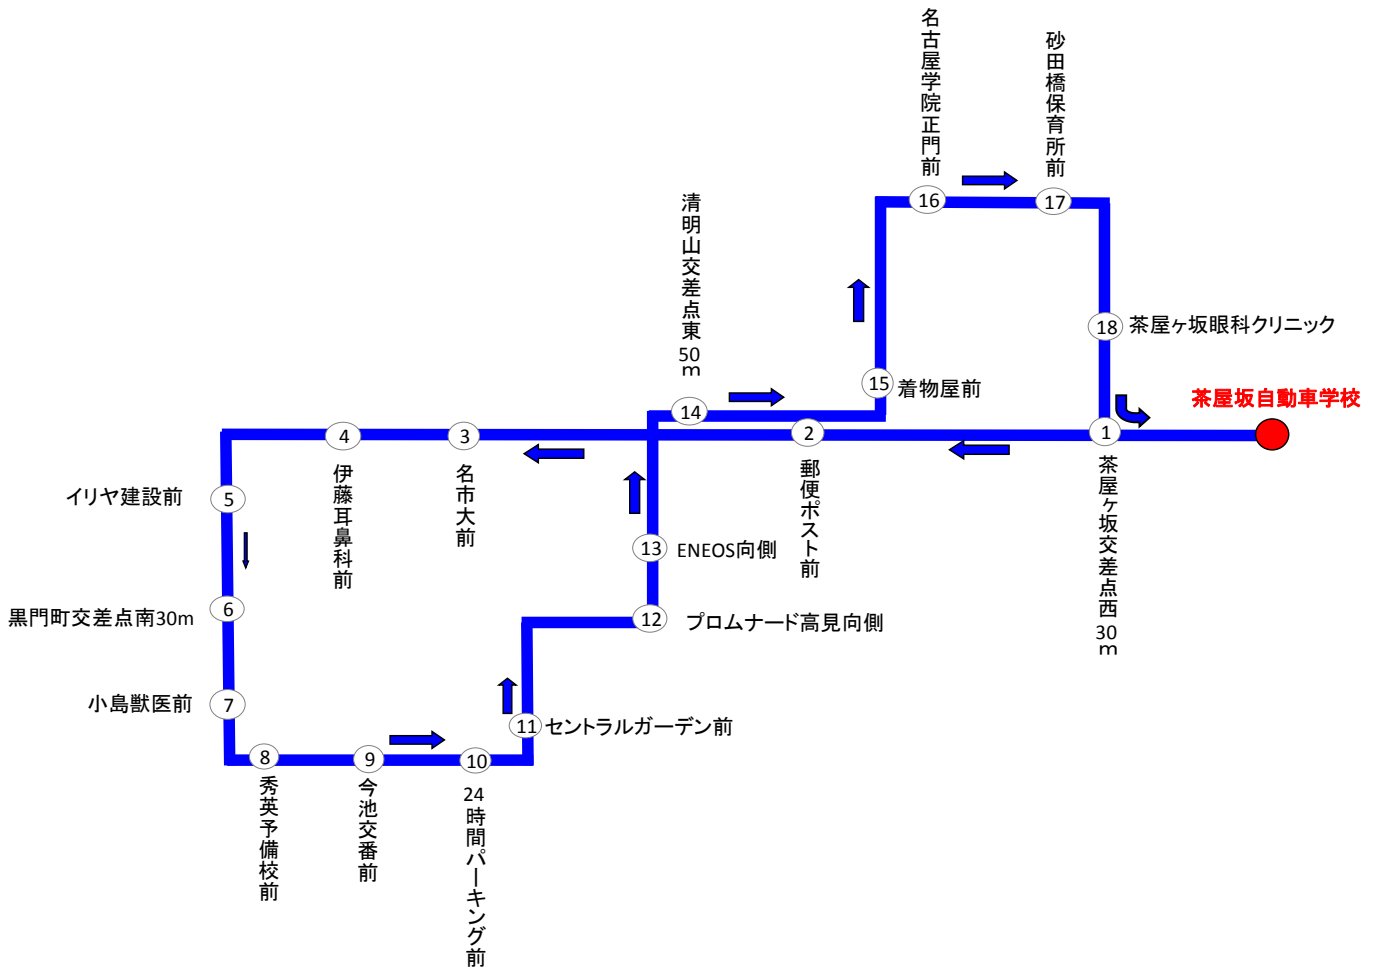

①千種・今池方面

停車場所	番号	目標	1便	2便	3便	4便	5便	6便	平日	平日	土曜
学校発		玄関前	7:50	9:05	12:20	14:00	16:00	17:05	19:20	20:20	17:00
茶屋ヶ坂	1	茶屋ヶ坂交差点西30m		9:11	12:26	14:06	16:06	17:11	送り専用	送り専用	送り専用 (17:05は運休です)
谷口西	2	郵便ポスト前		9:16	12:29	14:09	16:09	17:16			
萱場	3	名市大前		9:17	12:30	14:10	16:10	17:17			
古出来	4	伊藤耳鼻科前	8:20	9:20	12:32	14:12	16:12	17:20			
新出来	5	イリヤ建設前	8:21	9:22	12:34	14:14	16:14	17:22			
黒門町	6	黒門町交差点南30m	8:22	9:24	12:36	14:16	16:16	17:24			
筒井3	7	小島獣医前	8:23	9:26	12:38	14:18	16:18	17:26			
千種駅北	8	秀英予備校前	8:30	9:30	12:42	14:22	16:22	17:30			
今池北	9	今池交番前	8:32	9:32	12:44	14:24	16:24	17:32			
池下駅西	10	24時間パーキング前	8:34	9:34	12:46	14:26	16:26	17:34			
高見2	11	セントラルガーデン前	8:35	9:35	12:47	14:27	16:27	17:35			
若水	12	プロムナード高見向側	8:39	9:39	12:51	14:31	16:31	17:39			
名電高校前	13	ENEOS向側	8:41	9:41	12:53	14:33	16:33	17:41			
清明山	14	清明山交差点東50m	8:43	9:43	12:55	14:35	16:35	17:43			
谷口	15	着物屋前	8:45	9:45	12:57	14:37	16:37	17:45			
砂田橋	16	名古屋学院正門前	8:47	9:47	12:58	14:38	16:38	17:47			
大幸団地	17	砂田橋保育所前	8:48	9:48	12:59	14:39	16:39	17:48			
茶屋ヶ坂駅	18	茶屋ヶ坂眼科クリニック前	8:50	9:50	13:00	14:40	16:40	17:50			
学校着			9:00	10:00	13:10	14:50	16:50	18:00			

※ご利用の際は到着時刻前後5～7分間は停留所でお待ちいただき、バスが近づいたら**早めに手をあげて**お知らせください。

自動車学校発スクールバスの乗り場

- 当校玄関前に止まりますので、方面を確認してご乗車ください。
- 最終時限終了後のバスだけはコース内（構造実習室横）より発車しますので
そちらからご乗車ください。

無料スクールバス利用時のご注意

- 交通状況や天候などによって遅れる場合がありますのでご了承ください。
- ご利用の際は到着時刻前後5～7分間は停留所でお待ちいただき、バスが近づいたら**早めに手をあげて**お知らせください。
- ご利用の際は事故防止の為シートベルトの着用をお願いいたします。
- 日曜・祝日及び当校の休校日は運休です。
- お申込み、ご入校の際にもお気軽にご利用ください。
- 乗車場所は予告なく変更となる場合がございます。